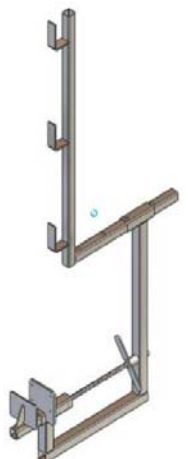

Dachfangkonsole und Schutznetz in **AKTION**

Aktion für 2 x 10 lfm Traufenlänge: Paketpreis € 1.900,-
Bestehend aus: 12 Stk. Dachfangkonsolen + 2x Seitenschutznetz a 10m

Aktion für 2 x 15 lfm Traufenlänge: Paketpreis € 2.850,-
Bestehend aus: 18 Stk. Dachfangkonsolen + 4x Seitenschutznetz a 10m

Aktion für 2 x 20 lfm Traufenlänge: Paketpreis € 3.300,-
Bestehend aus: 22 Stk. Dachfangkonsolen + 4x Seitenschutznetz a 10m

Ortgang In **AKTION**

Aktion: bei Abnahme von 10 Stück + 2 Konsolen gratis

Druckfehler, Irrtum und technische Änderungen vorbehalten