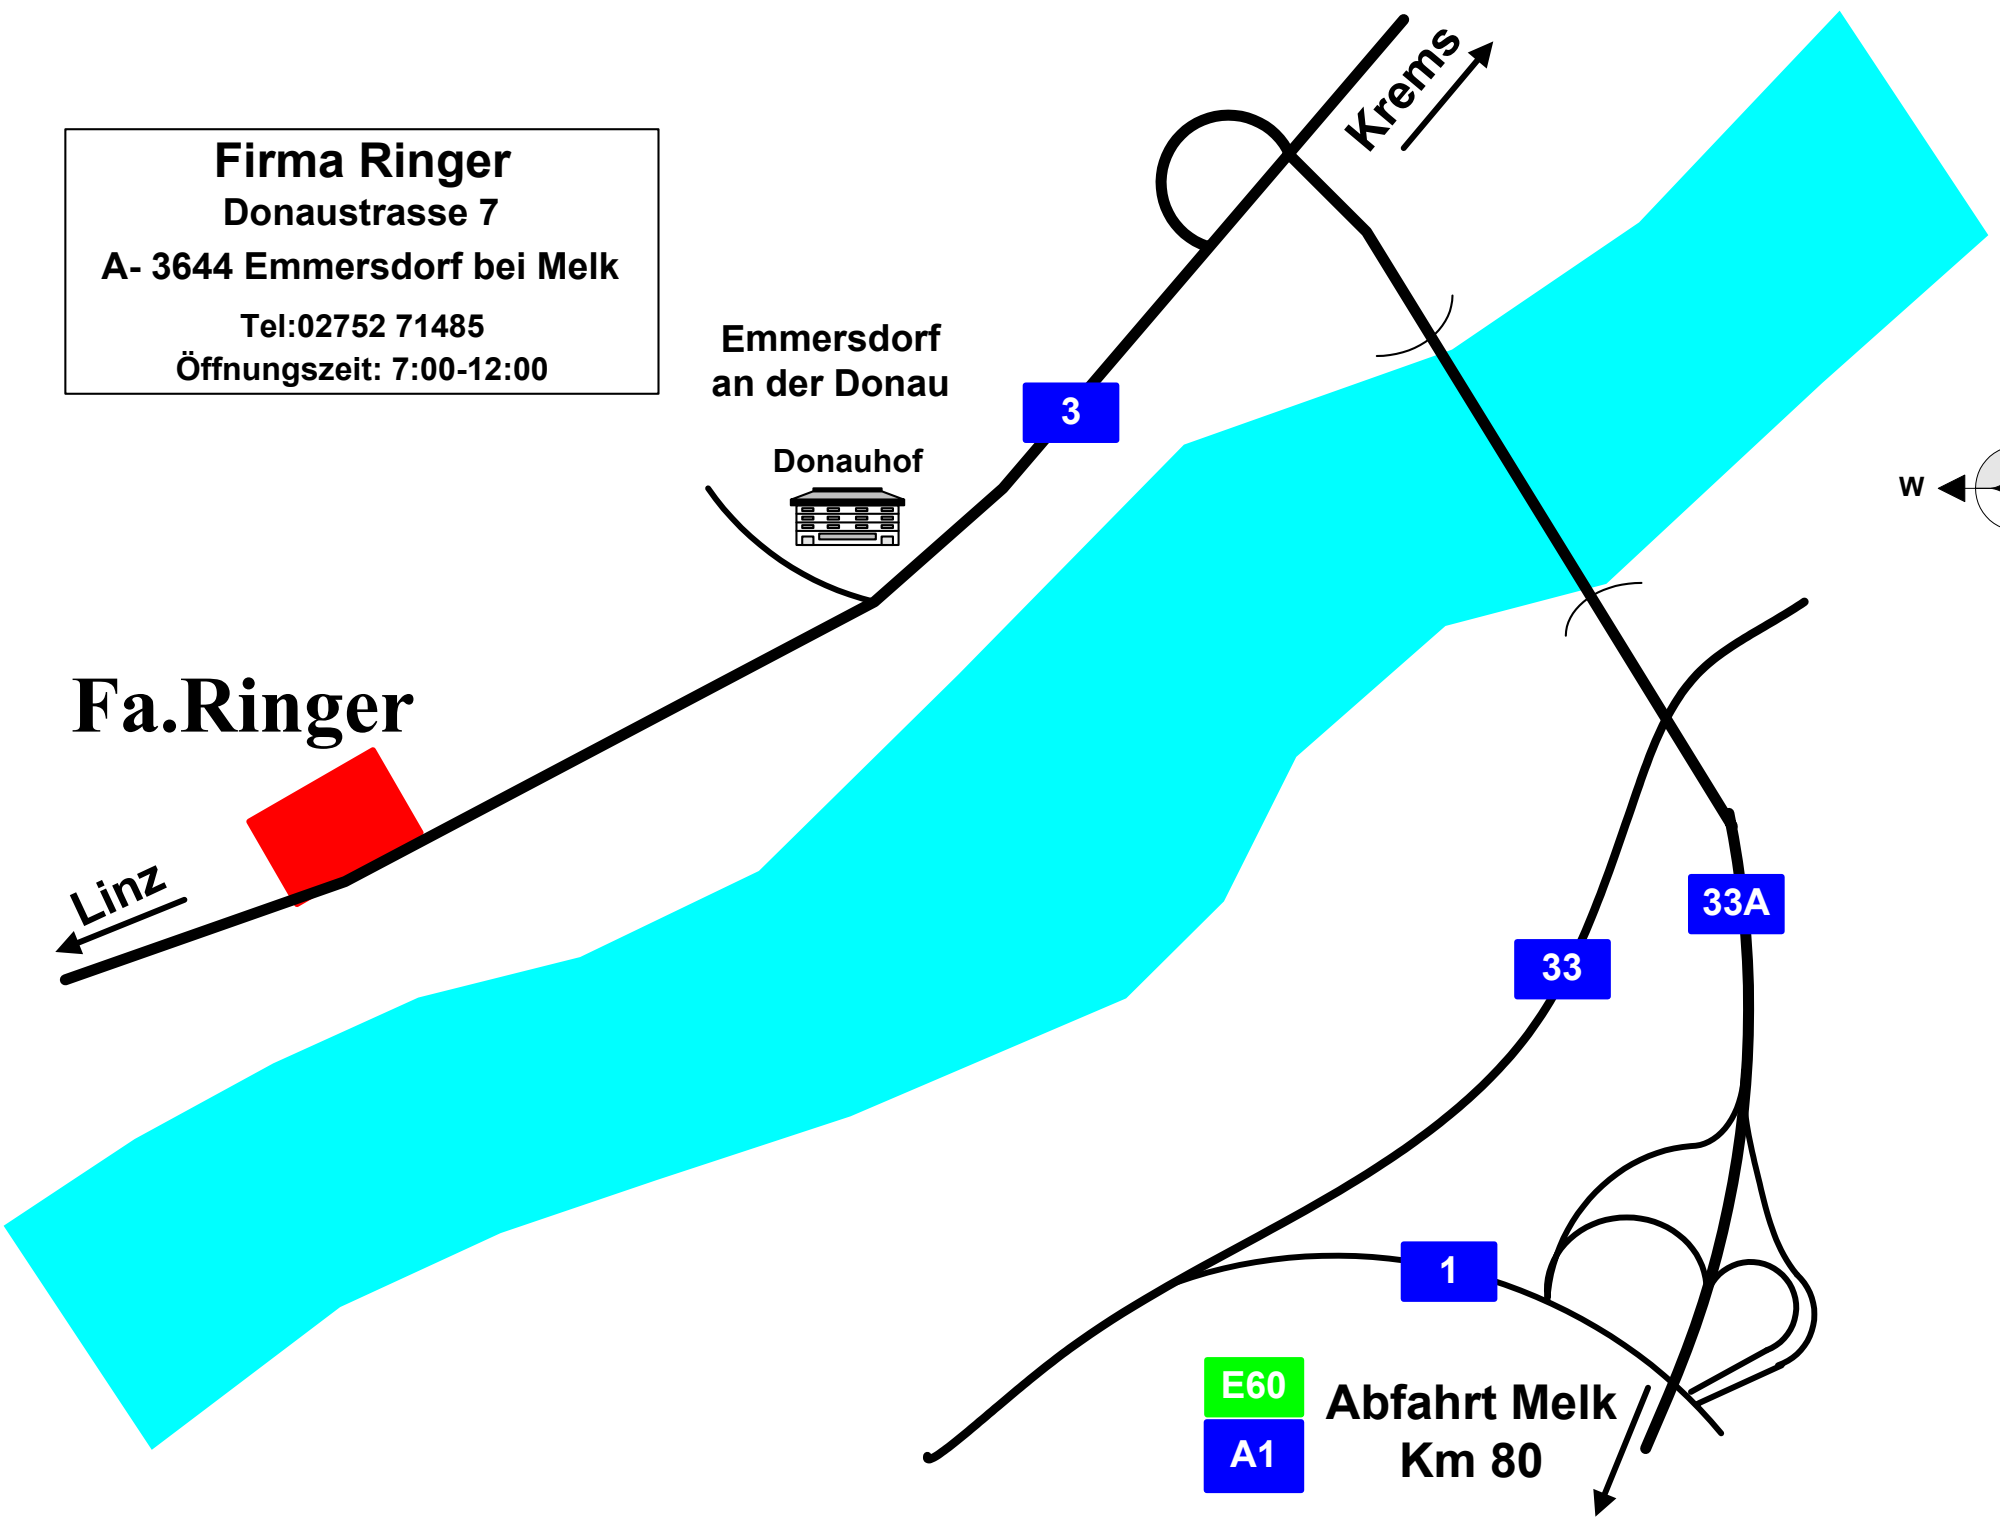

Firma Ringer
Donaustrasse 7
A- 3644 Emmersdorf bei Melk
Tel:02752 71485
Öffnungszeiten: 7:00-12:00

Emmersdorf
an der Donau

Fa. Ringer

Linz

Krems

3

33

33A

1

E60

A1

Abfahrt Melk
Km 80

Firma Ringer
Donaustrasse 7
A- 3644 Emmersdorf bei Melk
Tel:02752 71485
Öffnungszeiten: 7:00-12:00

Emmersdorf
an der Donau

Fa. Ringer

Linz

Krems

3

33

33A

1

E60

A1

Abfahrt Melk
Km 80