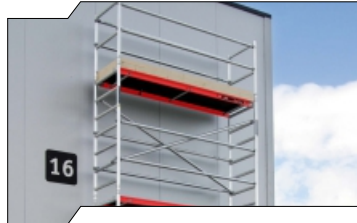

AKTION

ALUMINIUM ROLLGERÜST

1,35 x 2,45 m 8 m Arbeitshöhe

- 6 Stück Aufbaurahmen BRS 1,35 x 2,0 m
- 2 Stück Geländerrahmen BRS 1,35 x 1,0 m
- 8 Stück Horizontalstrebe BRS 2,45 m
- 12 Stück Diagonalstrebe BRS 2,45 m
- 1 Stück Plattform mit Luke BRS 2,45 m
- 2 Stück Plattform ohne Luke BRS 2,45 m
- 4 Stück Rad 200 mm mit Gewindespindel
- 2 Dreieckausleger mit Schraubkupplung
- 1 Bordbrett Garnitur 1,35 x 2,45 m

€ 2.900,-

Aktion gültig bis auf Widerruf

Preise exkl. MwSt., ab Werk, solange der Vorrat reicht, Druckfehler und technische Änderungen vorbehalten!

AKTION

ALUMINIUM ROLLGERÜST

0,75 x 2,45 m 8 m Arbeitshöhe

- 6 Stück Aufbaurahmen BRS 0,75 x 2,0 m
- 2 Stück Geländerrahmen BRS 0,75 x 1,0 m
- 8 Stück Horizontalstrebe BRS 2,45 m
- 6 Stück Diagonalstrebe BRS 2,45 m
- 2 Stück Plattform mit Luke BRS 2,45 m
- 4 Stück Rad 200 mm mit Gewindespindel
- 2 Dreiecksausleger mit Schraubkupplung
- 1 Bordbrett Garnitur 0,75 x 2,45 m