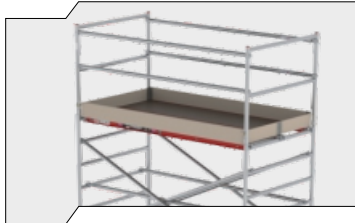

AKTION

ALUMINIUM ROLLGERÜST

1,35 x 2,45 m 8 m Arbeitshöhe

- 6 Stück Aufbaurahmen BRS 1,35 x 2,0 m
- 2 Stück Geländerrahmen BRS 1,35 x 1,0 m
- 8 Stück Horizontalstrebe BRS 2,45 m
- 12 Stück Diagonalstrebe BRS 2,45 m
- 1 Stück Plattform mit Luke BRS 2,45 m
- 2 Stück Plattform ohne Luke BRS 2,45 m
- 4 Stück Rad 200 mm mit Gewindespindel
- 2 Dreieckausleger mit Schraubkupplung
- 1 Bordbrett Garnitur 1,35 x 2,45 m

€ 2.900,-

Aktion gültig bis auf Widerruf

Preise exkl. MwSt., ab Werk, solange der Vorrat reicht, Druckfehler und technische Änderungen vorbehalten!

AKTION

ALUMINIUM ROLLGERÜST

0,75 x 2,45 m 8 m Arbeitshöhe

- 6 Stück Aufbaurahmen BRS 0,75 x 2,0 m
- 2 Stück Geländerrahmen BRS 0,75 x 1,0 m
- 8 Stück Horizontalstrebe BRS 2,45 m
- 6 Stück Diagonalstrebe BRS 2,45 m
- 2 Stück Plattform mit Luke BRS 2,45 m
- 4 Stück Rad 200 mm mit Gewindespindel
- 2 Dreiecksausleger mit Schraubkupplung
- 1 Bordbrett Garnitur 0,75 x 2,45 m