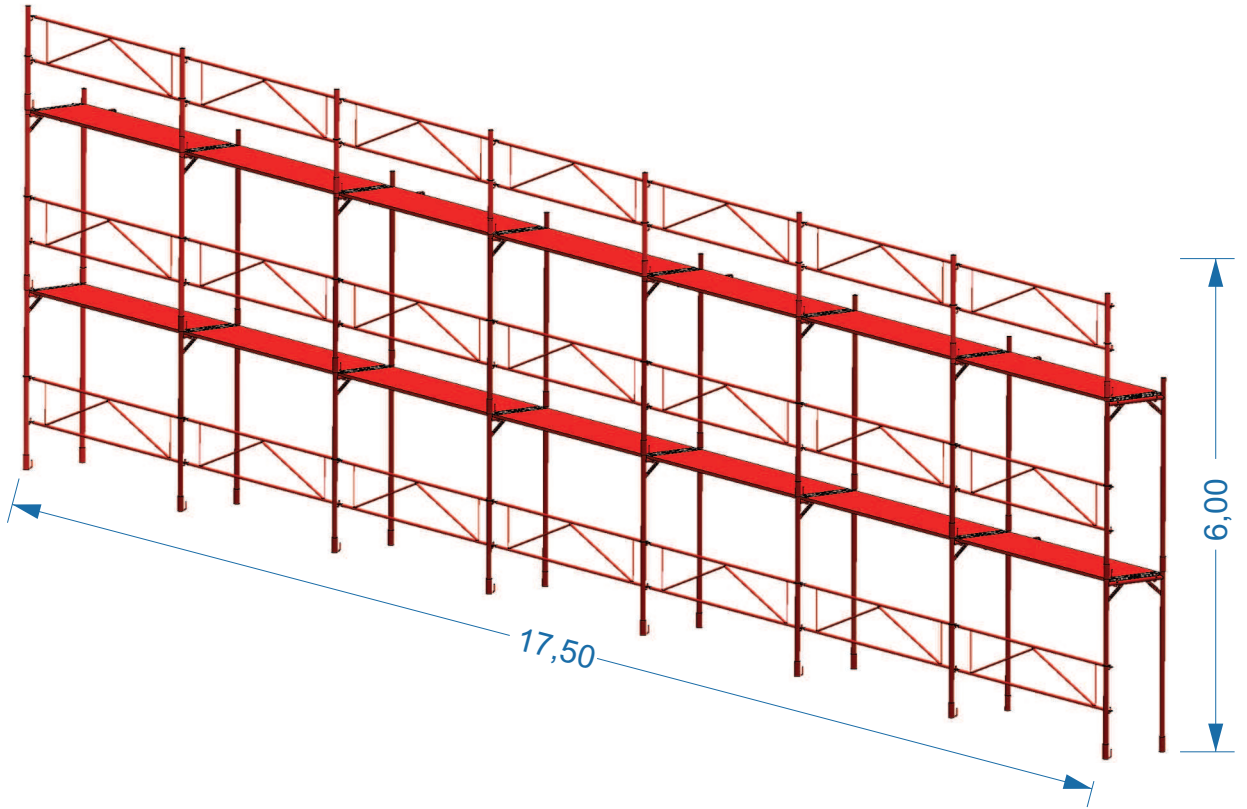

**RINGER** Doppelgeländergerüst - das Original, zertifiziert,  
mit modernsten Robotern gefertigt, tauchlackiert - jetzt in Aktion

**AKTION**

**105 m<sup>2</sup> QUALITÄTSGERÜST**

**€ 1.760,-**

**Wenn Sie das Beste wollen!**

Doppelgeländergerüst bestehend aus:

- 16 Rahmen 0,65 m x 2,00 m
- 14 Belagsplatten 0,60 m x 2,50m
- 21 Streben 2,50 m
- 8 Aufsteckrohre

Aktion gültig bis auf Widerruf!

Preise exkl. MwSt., ab Werk, solange der Vorrat reicht, Druckfehler und technische Änderungen vorbehalten! (AN 10/18)