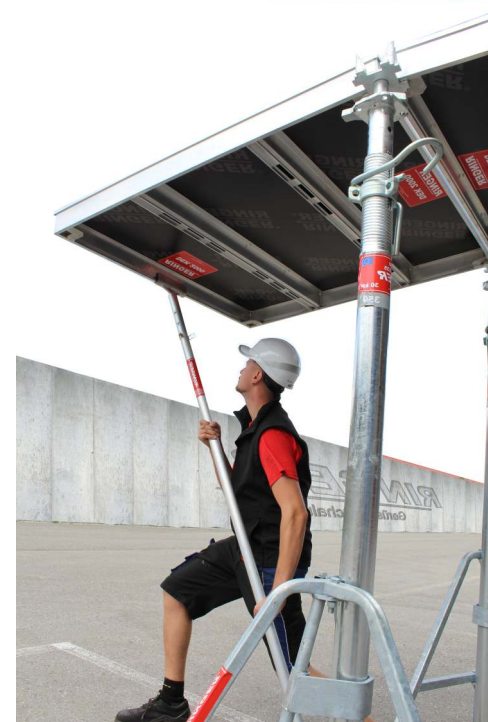

Versandpauschale unabhängig der Paketanzahl € 145,-

Preise exkl. MwSt., solange der Vorrat reicht, Druckfehler und technische Änderungen vorbehalten!

RINGER GmbH | A-4844 Regau | Römerweg 9 | +43 7672 72711 - 0 | office@ringer.at | www.ringer.at